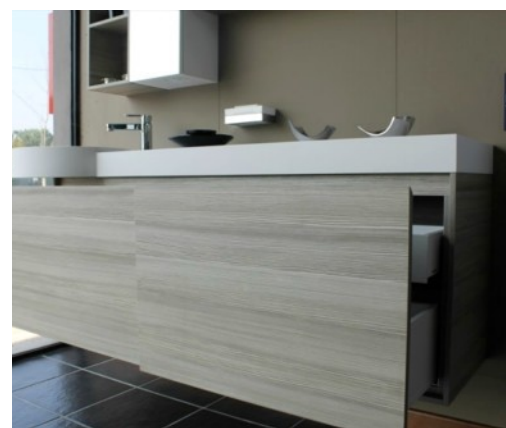

Arte Arreda di Panigalli Aldo

Via Mazzini, 115 - 46043 Castiglione delle Stiviere (MN)

E-mail: arte@artearreda.it Tel./Fax: +39 0376 672392